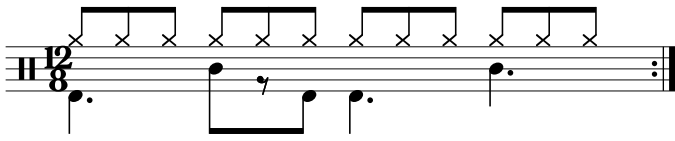

## Data Sheet

[drumnotesarchive.com/archive\\_lessons/128-HH3g3g3g3g-SD01b01b-BD1b3f1b0](https://drumnotesarchive.com/archive_lessons/128-HH3g3g3g3g-SD01b01b-BD1b3f1b0)

Styles: Blues,  
Advanced Topics: 6/8 - 12/8 ,  
Level: 02 - Rookie,

### In 8 Guided Lessons

Song	Band/Artist	Style	Level	Bpm
Slow Dance	Ana Popovic	Blues	02 - Rookie	50-69
Für Mitglieder. <i>Members Only.</i>		Blues	01 - Beginner, 02 - Rookie	50-69
Für Mitglieder. <i>Members Only.</i>		Pop	01 - Beginner, 02 - Rookie	50-69
Für Mitglieder. <i>Members Only.</i>		Blues	01 - Beginner, 02 - Rookie	50-69
Für Mitglieder. <i>Members Only.</i>		Blues	02 - Rookie	50-69
Für Mitglieder. <i>Members Only.</i>		Blues, Pop	02 - Rookie	50-69
Für Mitglieder. <i>Members Only.</i>		Blues	02 - Rookie	50-69
Für Mitglieder. <i>Members Only.</i>		Blues	02 - Rookie	50-69