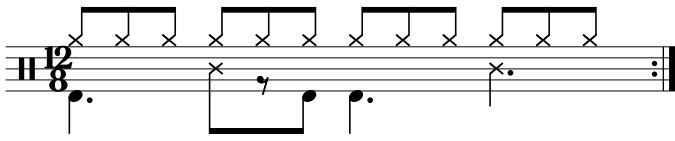

Data Sheet

drumnotesarchive.com/archive_lessons/128-HH3g3g3g3g-SDX01b01b-BD1b31ib0

Styles: Blues,

Advanced Topics: 6/8 - 12/8 , Cross Stick ,

Level: 02 - Rookie,

In 3 Guided Lessons

Song	Band/Artist	Style	Level	Bpm
Slow Dance	Ana Popovic	Blues	02 - Rookie	50-69
Für Mitglieder. <i>Members Only.</i>		Blues	02 - Rookie	50-69
Für Mitglieder. <i>Members Only.</i>		Blues	02 - Rookie	50-69