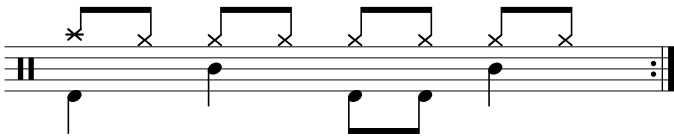

Data Sheet

drumnotesarchive.com/archive_lessons/CC1a000-HH2b2a2a2a-SD01a01a-BD1a02a0

Styles: Pop, Rock,
Level: 01 – Beginner,

In 1 Songs

Song	Band/Artist	Style	Level	Bpm
Für Mitglieder. <i>Members Only.</i>		Rock	01 – Beginner, 02 – Rookie	70-89

In 10 Guided Lessons

Lesson-ID	Titel / Title	Buch / Book
Für Mitglieder. <i>Members Only.</i>		
Für Mitglieder. <i>Members Only.</i>		
Für Mitglieder. <i>Members Only.</i>		
BE-01-BUZ	Solo mit Crash und 16teln auf Toms <i>Solo with Crash and 16th Notes on Toms</i>	Guided Lessons Series / Levels / Beginner Vol. 01
Für Mitglieder. <i>Members Only.</i>		
Für Mitglieder. <i>Members Only.</i>		
Für Mitglieder. <i>Members Only.</i>		
Für Mitglieder. <i>Members Only.</i>		
Für Mitglieder. <i>Members Only.</i>		