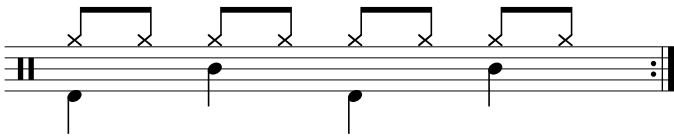

Data Sheet

drumnotesarchive.com/archive_lessons/HH2a2a2a2a-SD01a01a-BD1a01a0

Topics: Generator,
Level: 01 – Beginner,

In 8 Guided Lessons

Song	Band/Artist	Style	Level	Bpm
Till the End of Time	Justin Timberlake	Pop	01 – Beginner	50-69
Enemy	Imagine Dragons	Pop	01 – Beginner	70-89
Für Mitglieder. <i>Members Only.</i>		Rap/Hip-Hop	01 – Beginner	70-89
I'm Not The Only One	Sam Smith	Pop	01 – Beginner	70-89
Für Mitglieder. <i>Members Only.</i>		Pop, Rock	01 – Beginner	110-129
Für Mitglieder. <i>Members Only.</i>		Pop	01 – Beginner	110-129
Für Mitglieder. <i>Members Only.</i>		Rock	01 – Beginner, 02 – Rookie	110-129
It's My Life	No Doubt	Pop	02 – Rookie	110-129