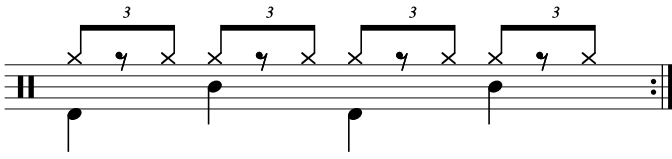

## Data Sheet

[drumnotesarchive.com/archive\\_lessons/HH3b3b3b3b-SD01a01a-B01a01a0](https://drumnotesarchive.com/archive_lessons/HH3b3b3b3b-SD01a01a-B01a01a0)

Styles: Blues, Jazz,  
Advanced Styles: Reggae,  
Topics: Generator,  
Level: 02 - Rookie,

## In 6 Songs

| Song                                 | Band/Artist | Style       | Level       | Bpm     |
|--------------------------------------|-------------|-------------|-------------|---------|
| Für Mitglieder. <i>Members Only.</i> |             | Blues       | 02 - Rookie | 90-109  |
| Für Mitglieder. <i>Members Only.</i> |             | Pop         | 02 - Rookie | 110-129 |
| Für Mitglieder. <i>Members Only.</i> |             | Blues, Pop  | 02 - Rookie | 110-129 |
| Für Mitglieder. <i>Members Only.</i> |             | Blues       | 02 - Rookie | 130-149 |
| So What                              | PINK        | Pop         | 02 - Rookie | 130-149 |
| Für Mitglieder. <i>Members Only.</i> |             | Blues, Jazz | 02 - Rookie | 130-149 |

## In 2 Guided Lessons

| Lesson-ID | Titel / Title   | Buch / Book  |
|-----------|---|--|
| RO-01-FZZ | Shuffle Grooves, Teil I<br><i>Shuffle Grooves, Part I</i> | Guided Lessons Series / Levels / Rookie Vol. 01          |
| GC-01-FQZ | Erste Shuffle Grooves<br><i>First Shuffle Grooves</i>     | Guided Lessons Series / Topics / Groove Cookbook Vol. 01 |