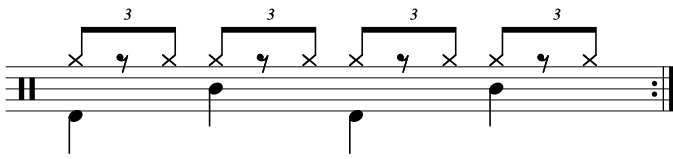

Data Sheet

drumnotesarchive.com/archive_lessons/HH3b3b3b3b-SD01a01a-BD1a01a0

Styles: Blues, Jazz,
Advanced Styles: Reggae,
Topics: Generator,
Level: 02 - Rookie,

In 6 Songs

Song	Band/Artist	Style	Level	Bpm
Für Mitglieder. <i>Members Only.</i>		Blues	02 - Rookie	90-109
Für Mitglieder. <i>Members Only.</i>		Pop	02 - Rookie	110-129
Für Mitglieder. <i>Members Only.</i>		Blues, Pop	02 - Rookie	110-129
Für Mitglieder. <i>Members Only.</i>		Blues	02 - Rookie	130-149
So What	PINK	Pop	02 - Rookie	130-149
Für Mitglieder. <i>Members Only.</i>		Blues, Jazz	02 - Rookie	130-149

In 2 Guided Lessons

Lesson-ID	Titel / Title	Buch / Book
RO-01-FZZ	Shuffle Grooves, Teil I <i>Shuffle Grooves, Part I</i>	Guided Lessons Series / Levels / Rookie Vol. 01
GC-01-FQZ	Erste Shuffle Grooves <i>First Shuffle Grooves</i>	Guided Lessons Series / Topics / Groove Cookbook Vol. 01