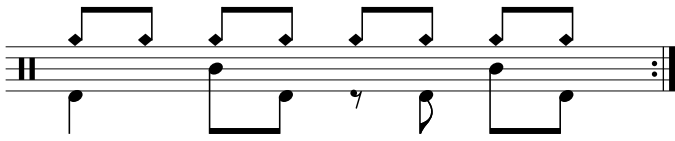

Data Sheet

drumnotesarchive.com/archive_lessons/RC2a2a2a2a-SD01a01a-BD1a2b2b2b

Styles: Pop, Rock,

Level: 01 - Beginner, 02 - Rookie,

In 2 Guided Lessons

Song	Band/Artist	Style	Level	Bpm
Für Mitglieder. <i>Members Only.</i>		Pop	02 - Rookie, 03 - Intermediate	90-109
Für Mitglieder. <i>Members Only.</i>		Rock	02 - Rookie	130-149