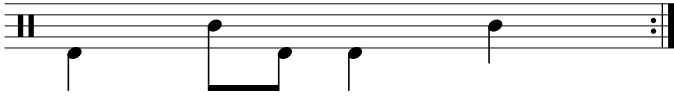

Data Sheet

drumnotesarchive.com/archive_lessons/SD01a01a-BD1a2b1a0

Advanced Topics: Rideless ,
Level: 01 – Beginner, 02 – Rookie,

In 3 Guided Lessons

Song	Band/Artist	Style	Level	Bpm
Für Mitglieder. <i>Members Only.</i>		Pop	01 – Beginner	110-129
Für Mitglieder. <i>Members Only.</i>		Pop, Rock	01 – Beginner, 02 – Rookie	50-69
Für Mitglieder. <i>Members Only.</i>		Rock	02 – Rookie, 03 – Intermediate	110-129