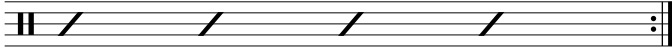

## Data Sheet

Schrägstriche bedeuten, frei (oder ähnlich zum Vortakt) zu spielen – in diesem Fall über 4 Zählzeiten.

*Slashes indicate to play freely (or similarly to the previous measure) – in this case over 4 beats.*

[drumnotesarchive.com/archive\\_lessons/SL1a1a1a1a](https://drumnotesarchive.com/archive_lessons/SL1a1a1a1a)

Topics: Generator,  
Level: 01 – Beginner,